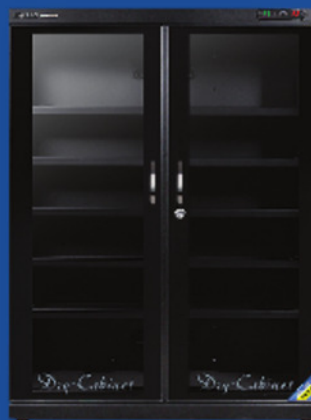

EXT . 46 x 38 x 74 cm
Power 7W | 4 Trays

DHC-120

120L

EXT . 41 x 38 x 100 cm
Power 10W | 5 Trays

DHC - 160

160L

EXT . 46 x 38 x 120 cm
Power 10W | 5 Trays

DHC - 200

200L

EXT . 51 x 40 x 119 cm
Power 10W | 4 Trays

DHC - 250

250L

EXT . 81 x 38 x 100 cm
Power 10W | 4 Trays

DHC-350

350L

EXT . 91 x 38 x 120 cm
Power 15W | 5 Trays

DHC-300

300L

EXT . 61 x 44 x 123 cm
Power 10W | 4 Trays

DHC-400

400L

EXT . 61 x 53 x 157 cm
Power 15W | 4 Trays

DHC-500

500L

EXT . 61 x 53 x 182 cm
Power 15W | 6 Trays

DHC-800

800L

EXT . 81 x 55 x 208 cm
Power 25W | 6 Trays

DHC-1000

1000L

EXT . 101 x 55 x 172 cm
Power 15W | 4 Trays

DHC-1200